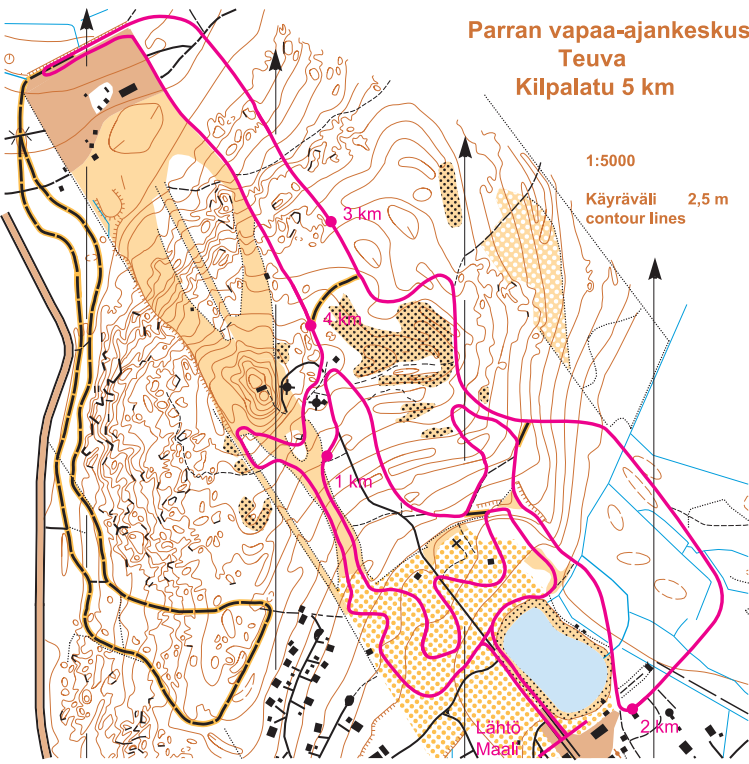

Parran vapaa-ajakeskus Teuva Kilpalatu 5 km

1:5000

Käyräväli 2,5 m
contour lines

■ A-Nousu
■ B-Nousu

5 KM
 TEUVA FINLAND
 Rataprofiili

5 KM	
HD	47 m
MC	42 m
TC	158 m